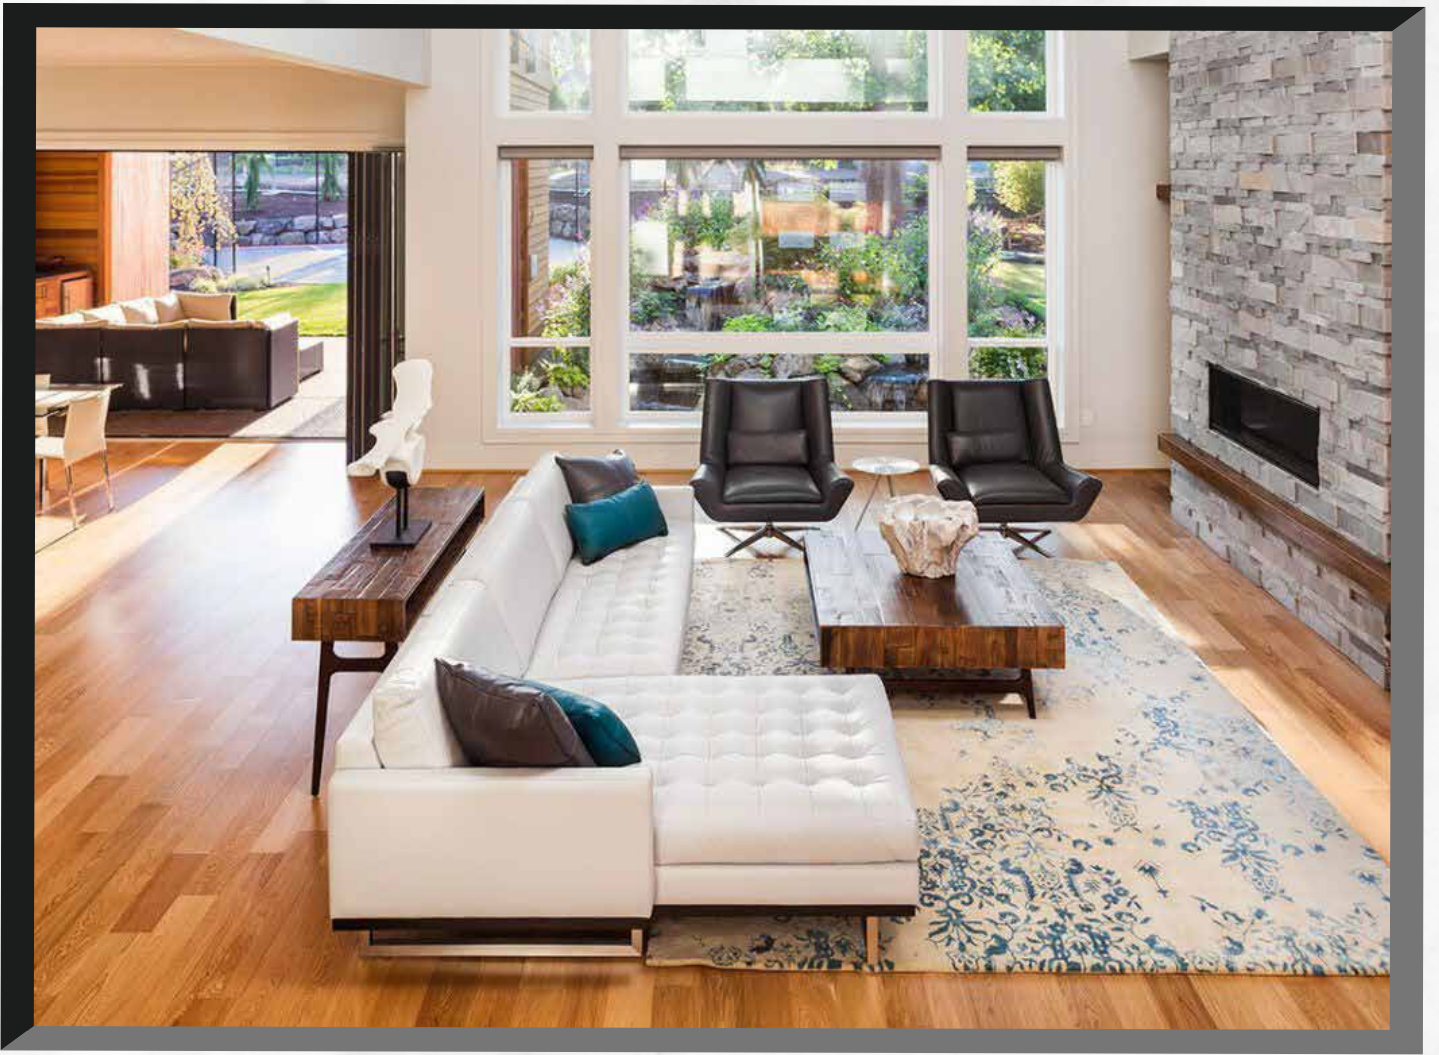

VİZYONUMUZ;

Sürekli kalkınma prensiplerini uygulayarak elemanlarımızı eğiterek, inşaat, taahhüt, ve dekorasyon sektöründe gelişmeleri takip ederek sektörün önde gelen firmaları arasında yerimizi almaktayız.

Taahhüt işlerinde konut, iş merkezi, okul, hastane, banka ve birçok alanda kaba & ince işler ve dekorasyon hizmeti vermektedir.

Hizmetlerimiz hakkında detaylı bilgi almak için müşteri temsilcilerimizi arayabilirsiniz

UYGULAMA ALANLARI

- KAT KARŞILIĞI PROJELER
- KENDİ ARSALARIMIZA YAPTIĞIMIZ PROJELER
- KABA İNŞAAT VE İNCE İŞLERİ
- ALÇIPAN ASMA TAVAN
- BOYA & BADANA İŞLERİ
- BÖLME DUVAR YAPIMI
- DIŞ CEPHE MANTOLAMA

ZEKİ İNŞAAT

- KOMPLE İNŞAAT YAPIMI
- LAMİNANT PARKE DÖŞEME
- METAL TAVAN UYGULAMASI
- OTOPARK ŞAP İŞLERİ
- SERAMİK, FAYANS UYGULAMASI
- TADİLAT DEKORASYON
- TAŞYÜNÜ TAVAN UYGULAMASI
- NALBURIYE İŞLERİ